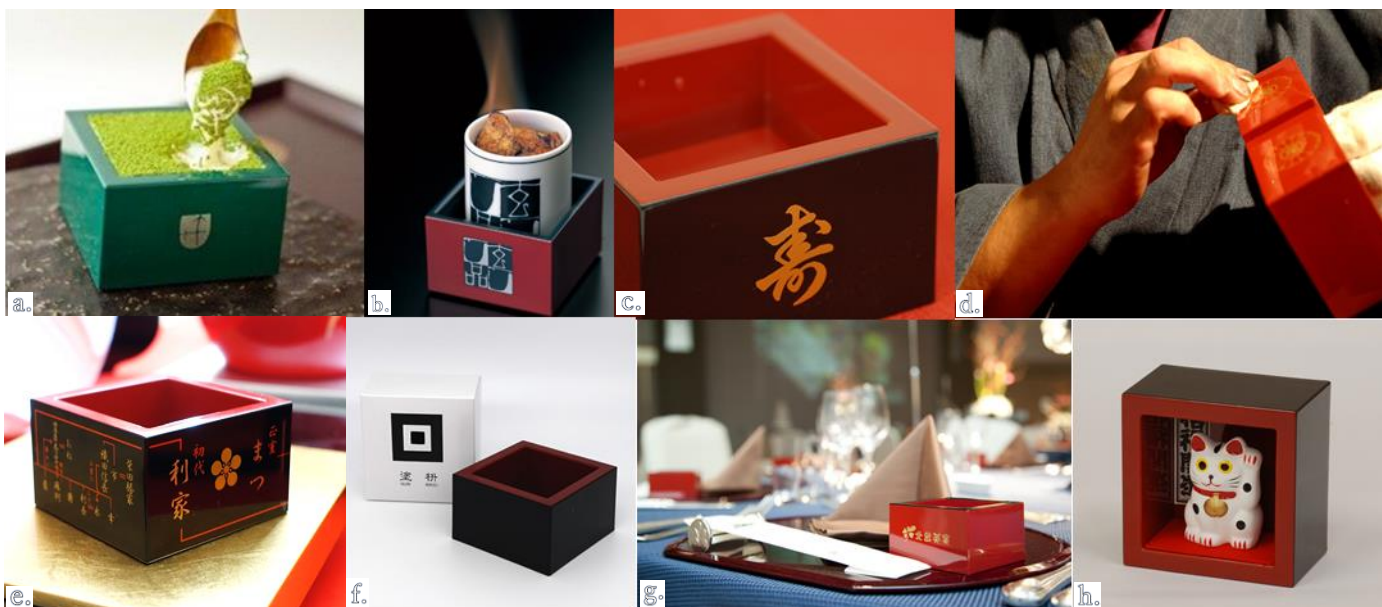

# 塗枡

NURIMASU

古のかたちを今に伝える日本の酒器  
 婚礼や祭礼など様々なお祝い事やイベントに  
 和の雰囲気を感じさせるディスプレイに  
 お料理やお菓子を入れる器に

a.抹茶色塗り“枡ティラミス”、 b.ひれ酒やこぼれ酒 c.“寿”の名入れ d.職人の手作業による名入れ  
 e.家系図や年表“歩み枡”、 f.8勺枡専用パッケージ g.名前を入れて“席札枡”、 h.招き猫をセット“招き枡”、

品名 塗枡 (外黒内朱天朱・外朱内朱天黒 2種類)

寸法	8勺枡	外寸 80×80×48H	内寸 62×62×38	容量約 150ml
	5勺枡	外寸 60×60×43H	内寸 52×52×40	容量約 90ml
	3勺枡	外寸 48×48×41H	内寸 40×40×38	容量約 58ml
	一合枡	外寸 78×78×48H	内寸 68×68×44	容量約 200ml

材質 ABS樹脂

塗り ウレタン塗装

備考 文字・ロゴ・イラストの印刷可能、食品衛生法適合・日本製

※ ご注文の時期や数量、仕様により納期が異なります

※ 名入れの印刷範囲は各枡の外寸の幅と高さより内側 5mm 内 例.) 8勺枡 印刷範囲 幅 70mm×高さ 38mm 迄

※ 特別色や特別な仕様のご希望は別途ご相談ください

※ 8勺枡は中空成型のため枡内部に水が浸入する恐れがあります、長く湯水につけないようにしてください

※ 食器洗浄機、乾燥機、電子レンジのご使用はできません